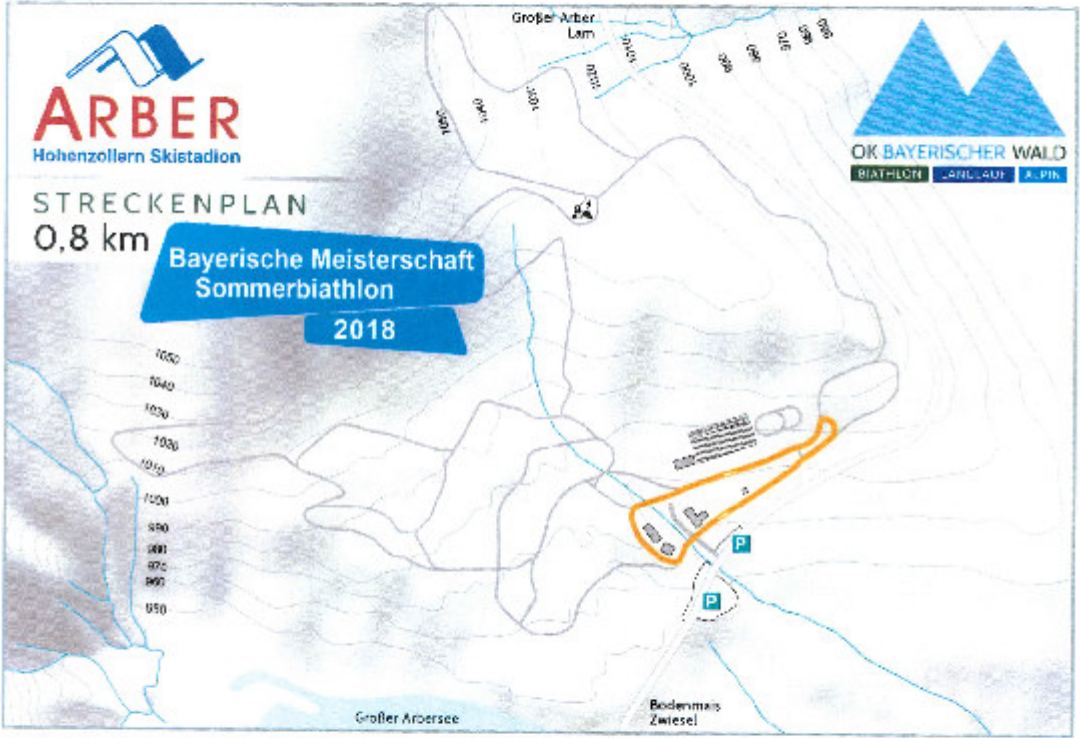

Strecken von 500m bis 1300m

STRECKENPLAN
1,0 km

**Bayerische Meisterschaft
Sommerbiathlon
2018**