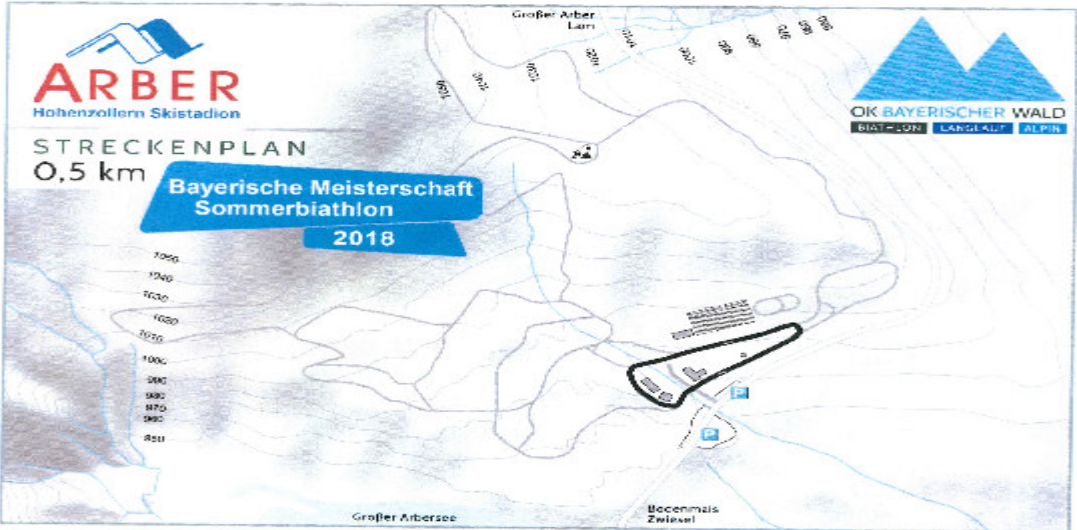

Strecken von 500m bis 1300m